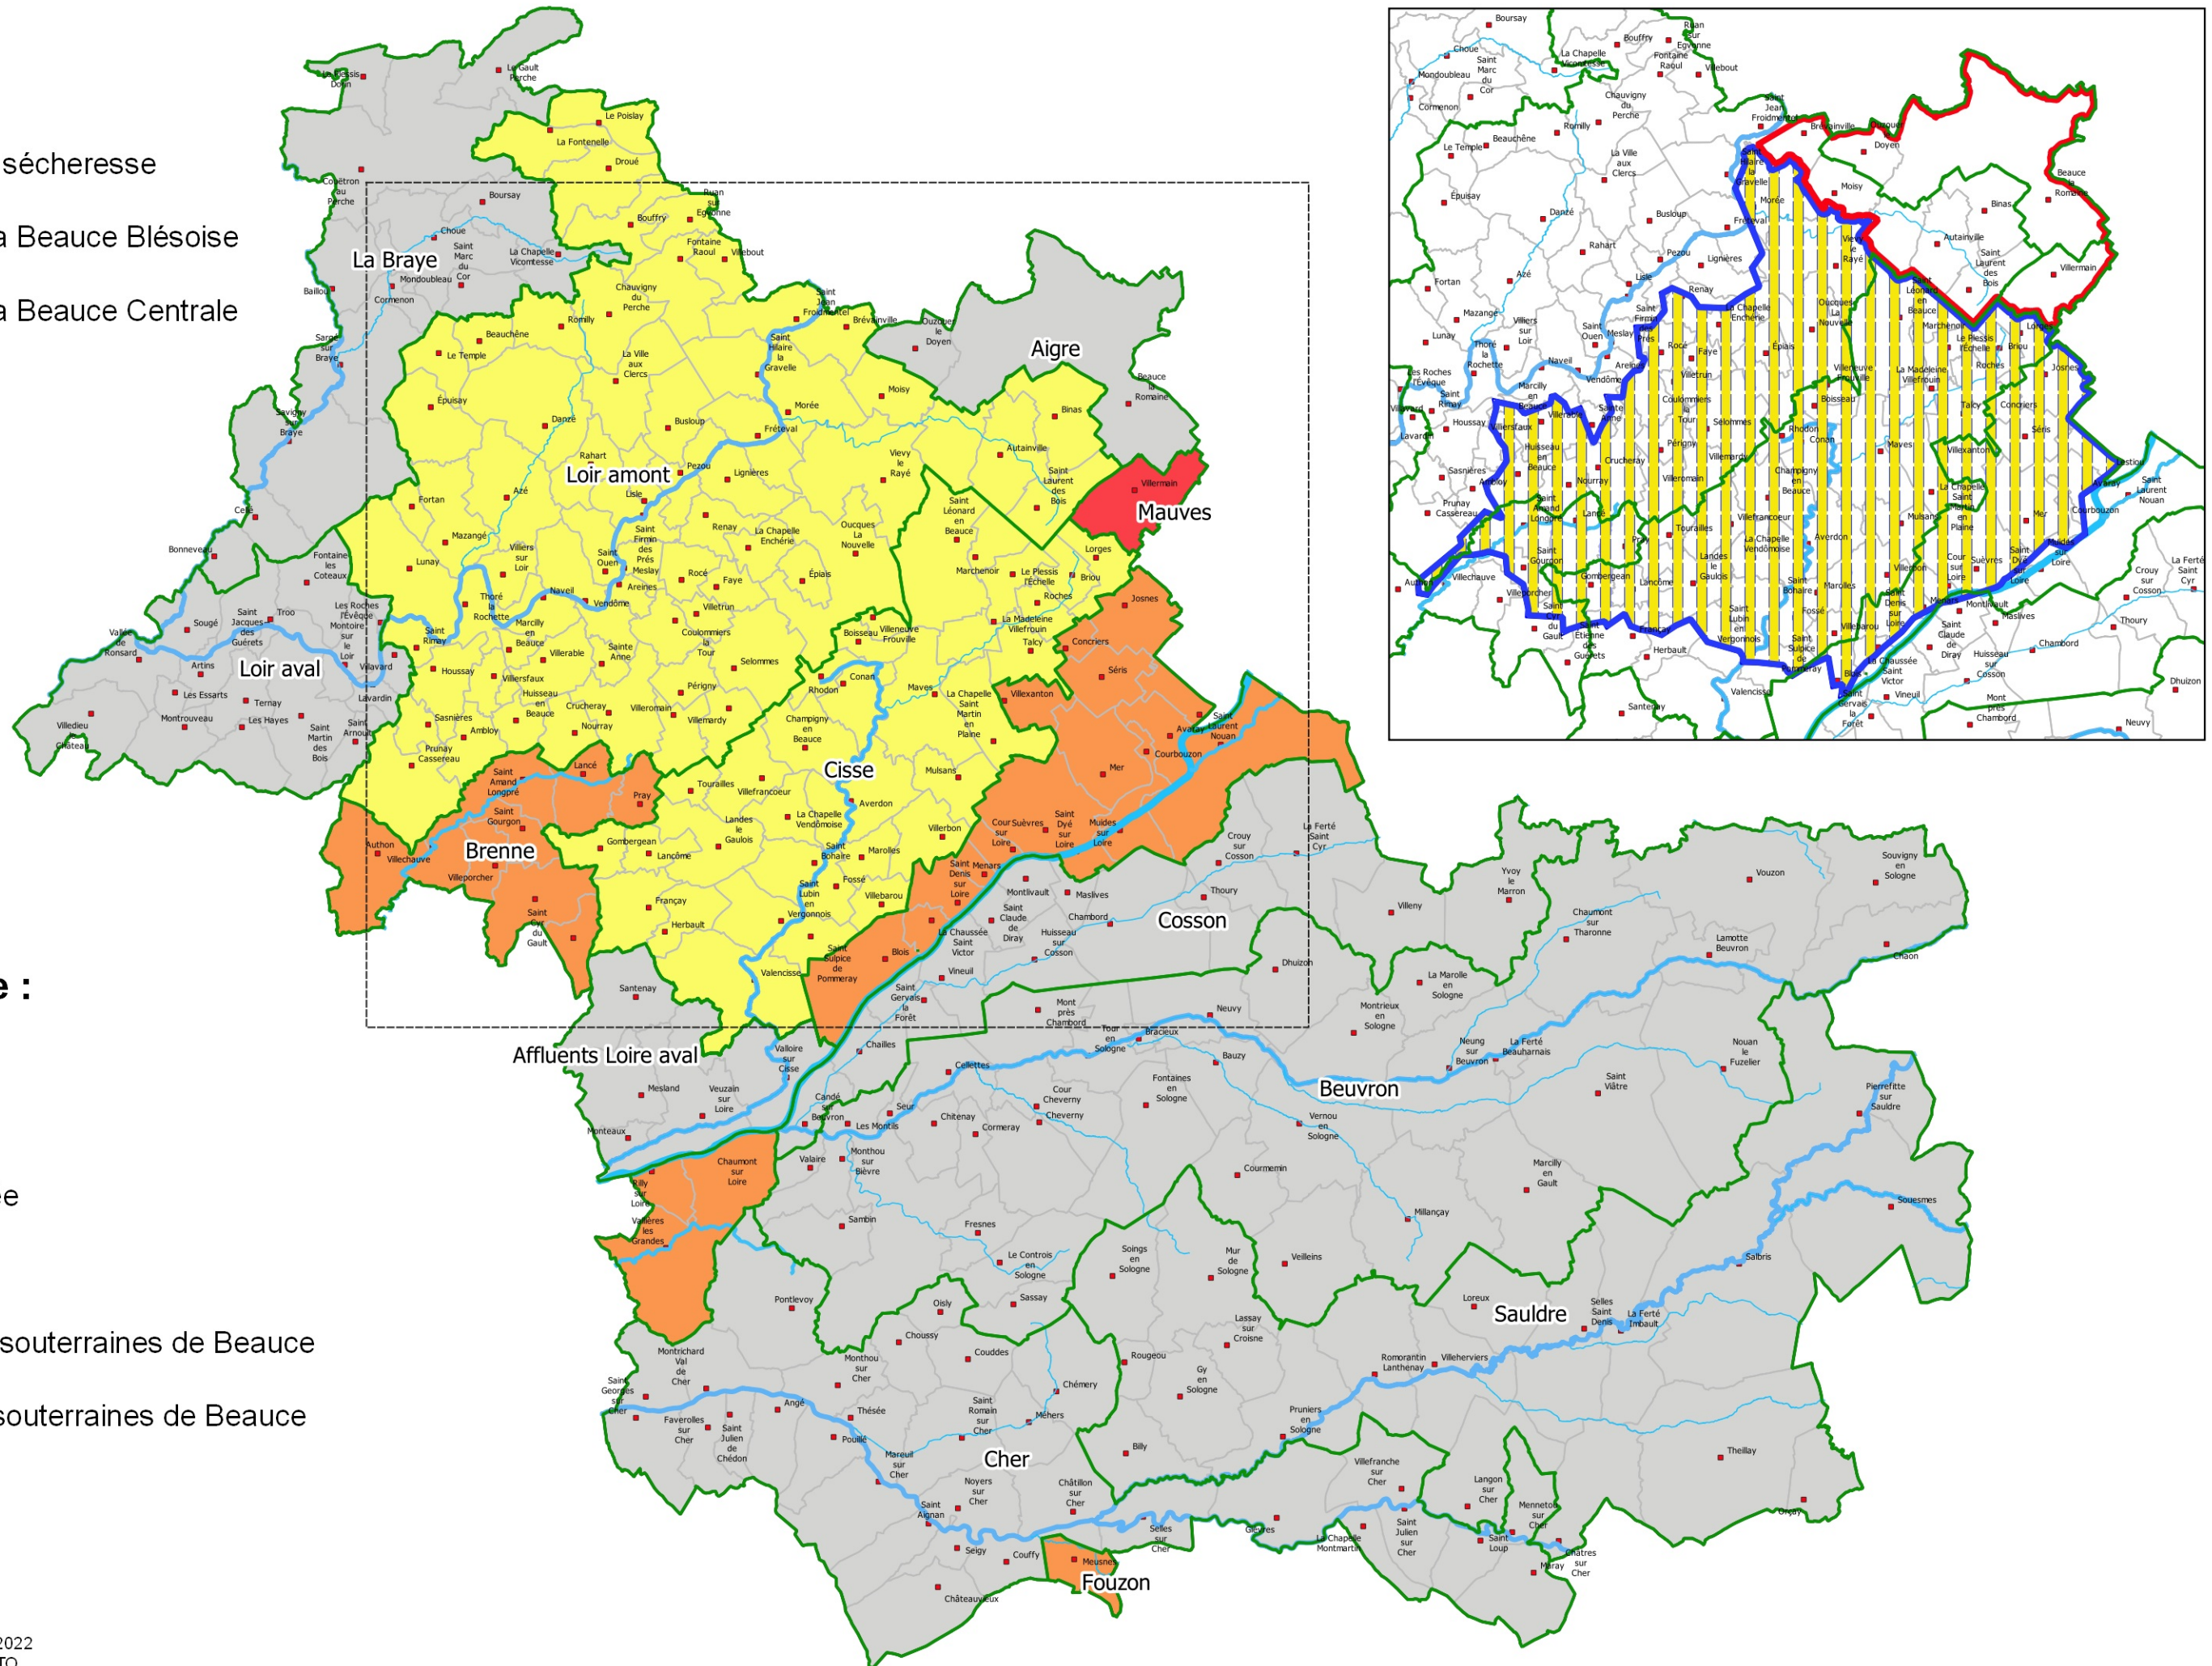

Périmètres

-  Zones d'alerte sécheresse
-  Périmètre de la Beauce Blésoise
-  Périmètre de la Beauce Centrale
-  Cours d'eau

Niveaux d'alerte :

-  Vigilance
-  Alerte
-  Alerte renforcée
-  Crise
-  Alerte nappes souterraines de Beauce
-  Crise nappes souterraines de Beauce